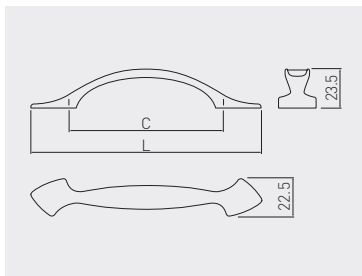

Uchwyt ADRIN  
Handle ADRIN  
Ручка ADRIN

 C mm	 L mm		
96	139	antyczny mosiądz antique brass античная латунь	ZnAl
UZ-ADRIN-96-04			

Uchwyt ACERA  
Handle ACERA  
Ручка ACERA

 C mm	 L mm		
96	147	antyczny mosiądz antique brass античная латунь	ZnAl
UZ-ACERA-96-04			