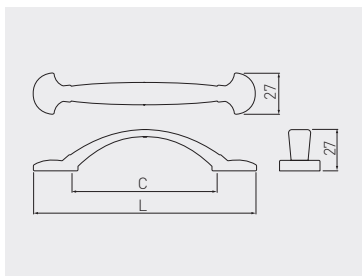

Uchwyt ADRIN  
Handle ADRIN  
Ручка ADRIN

 C mm	 L mm		
96	139	antyczny mosiądz antique brass античная латунь	ZnAl
UZ-ADRIN-96-04			

Uchwyt ACERA  
Handle ACERA  
Ручка ACERA

 C mm	 L mm		
96	147	antyczny mosiądz antique brass античная латунь	ZnAl
UZ-ACERA-96-04			